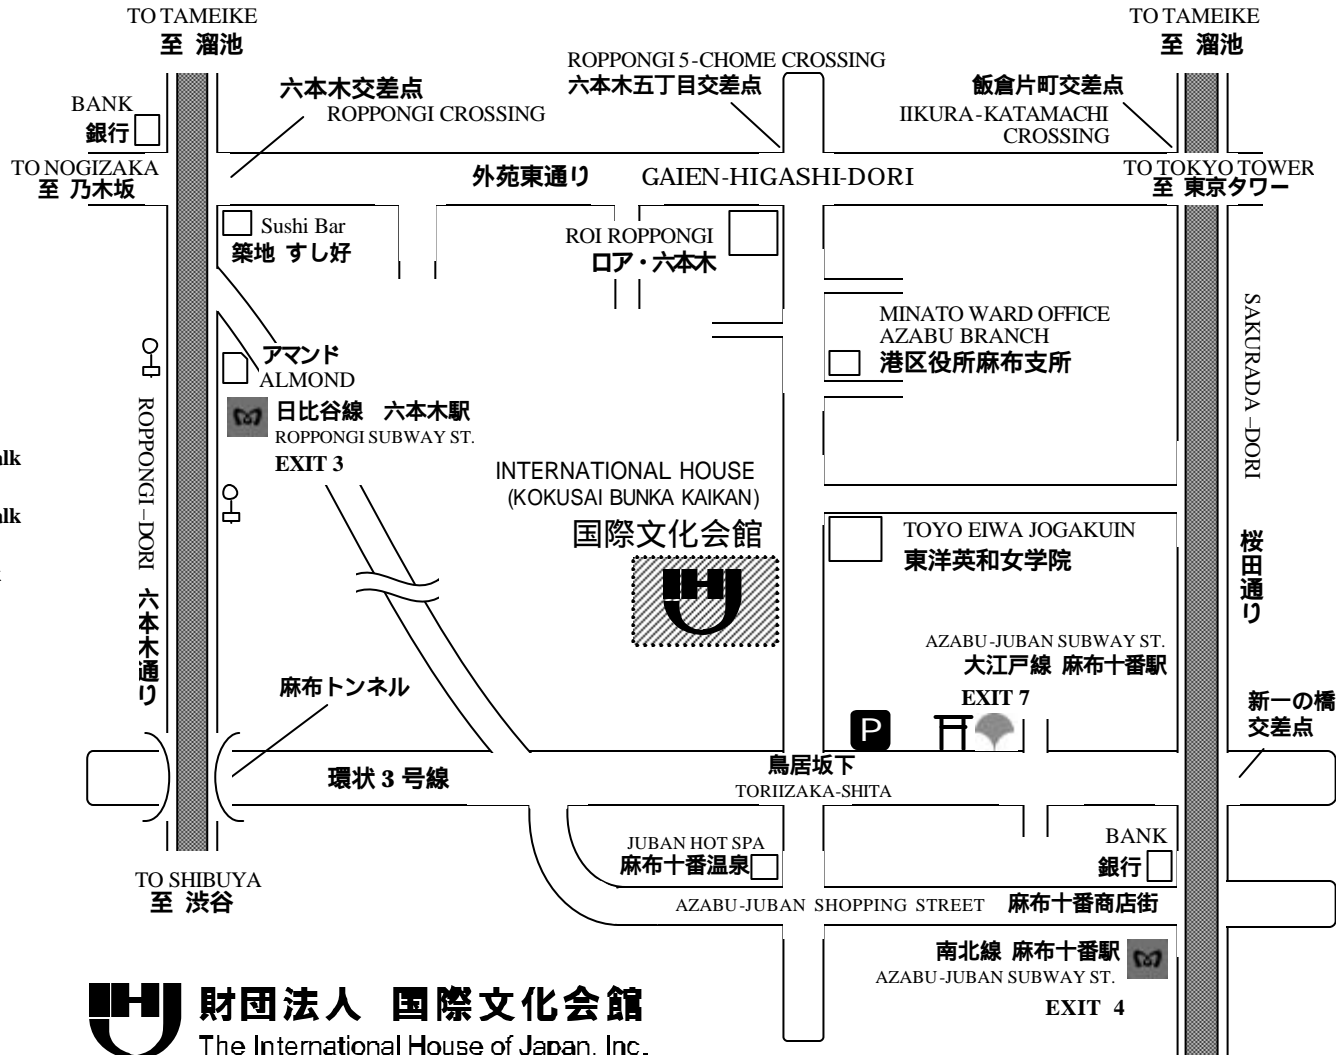

(順路)

地下鉄

都営大江戸線

麻布十番駅下車 7 番出口より徒歩 4 分

東京メトロ南北線

麻布十番駅下車 4 番出口より徒歩 7 分

東京メトロ日比谷線

六本木駅下車 3 番出口より徒歩 10 分

バス

渋谷より 新橋駅行きバス(都 01)にて

六本木下車 徒歩 12 分

ROUTE

By Subway

Toei Ooedo Line

Get off at Azabu-juban (Exit No. 7), 4 min. walk

Tokyo Metro Nanboku Line

Get off at Azabu-juban (Exit No. 4), 7 min. walk

Tokyo Metro Hibiya Line

Get off at Roppongi (Exit No. 3), 10 min. walk

By Bus

From Shibuya Station

Bus No. 都 01 (for Shinbashi St.)

Get off at Roppongi, 12 min. walk

SUBWAY
地下鉄

BUS STOP
バス停留所

EXPRESS WAY
高速道路

PARKING LOT
公共駐車場

財団法人 国際文化会館

The International House of Japan, Inc.

〒106-0032 東京都港区六本木 5 丁目 11 番 16 号

11-16, Roppongi 5-chome, Minato-ku, Tokyo 106-0032

Tel. 03-3470-4611 Fax. 03-3479-1738

<http://www.i-house.or.jp>

TO FURUKAWABASHI
至 古川橋