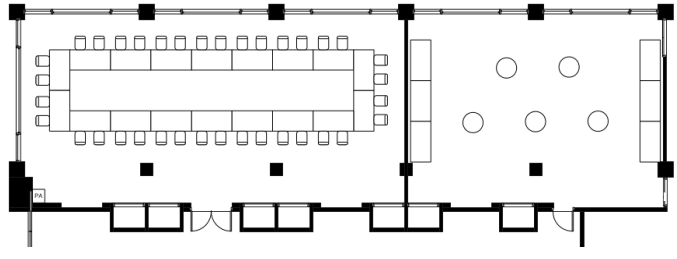

樺山-4 横スクール 123席

樺山-4 横シアター 182席

樺山-4 円卓 11卓

樺山-2 スクール36席・3-4 円卓 4卓

樺山シアター 64席・2-4 円卓 7卓

樺山-2 ロの字 36席・3-4 立食 40名

樺山-3 立食 100名・4 楕円 12席

樺山 流し 24席・2-4 コの字 20席