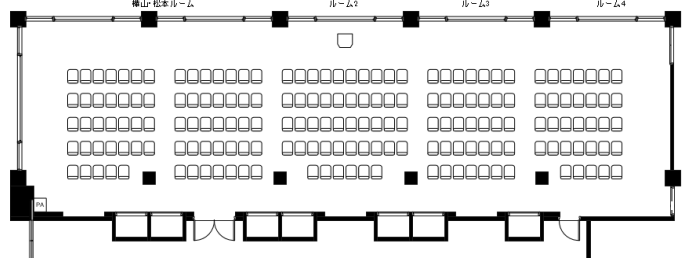

樺山-4 横スクール 123席

樺山-4 横シアター 182席

樺山-4 円卓 11卓

樺山-2 スクール36席・3-4 円卓 4卓

樺山シアター 64席・2-4 円卓 7卓

樺山-2 ロの字 36席・3-4 立食 40名

樺山-3 立食 100名・4 楕円 12席

樺山 流し 24席・2-4 コの字 20席