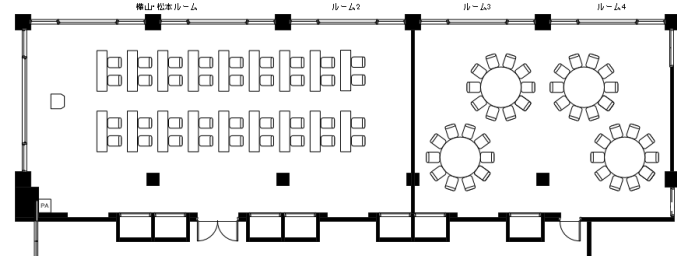

樺山-4 横スクール 123席

樺山-4 横シアター 182席

樺山-4 円卓 11卓

樺山-2 スクール36席・3-4 円卓 4卓

樺山シアター 64席・2-4 円卓 7卓

樺山-2 ロの字 36席・3-4 立食 40名

樺山-3 立食 100名・4 楕円 12席

樺山 流し 24席・2-4 コの字 20席