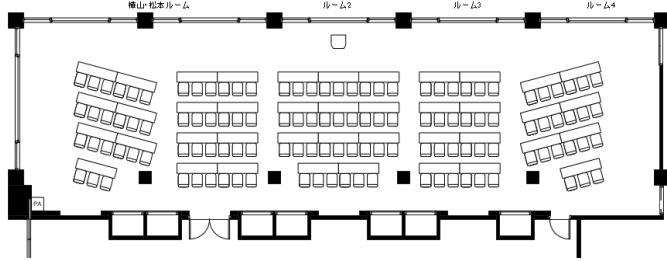

樺山-4 横スクール 123席

樺山-4 横シアター 182席

樺山-4 円卓 11卓

樺山-2 スクール36席・3-4 円卓 4卓

樺山シアター 64席・2-4 円卓 7卓

樺山-2 ロの字 36席・3-4 立食 40名

樺山-3 立食 100名・4 楕円 12席

樺山 流し 24席・2-4 コの字 20席