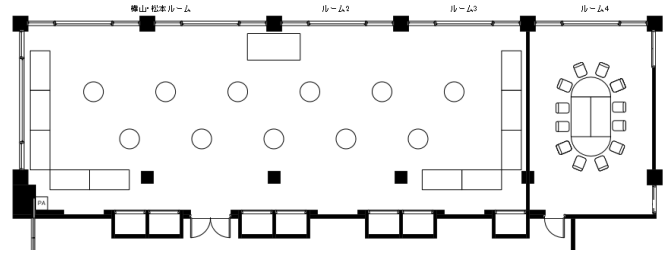

樺山-4 横スクール 123席

樺山-4 横シアター 182席

樺山-4 円卓 11卓

樺山-2 スクール36席・3-4 円卓 4卓

樺山シアター 64席・2-4 円卓 7卓

樺山-2 ロの字 36席・3-4 立食 40名

樺山-3 立食 100名・4 楕円 12席

樺山 流し 24席・2-4 コの字 20席