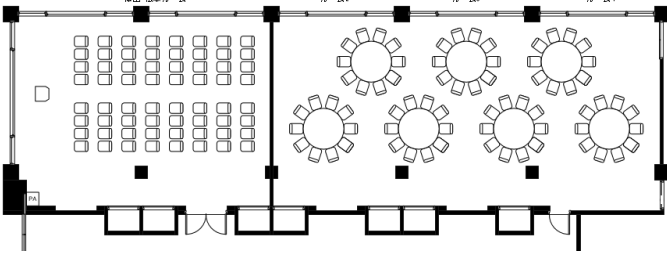

樺山-4 横スクール 123席

樺山-4 横シアター 182席

樺山-4 円卓 11卓

樺山-2 スクール36席・3-4 円卓 4卓

樺山シアター 64席・2-4 円卓 7卓

樺山-2 ロの字 36席・3-4 立食 40名

樺山-3 立食 100名・4 楕円 12席

樺山 流し 24席・2-4 コの字 20席