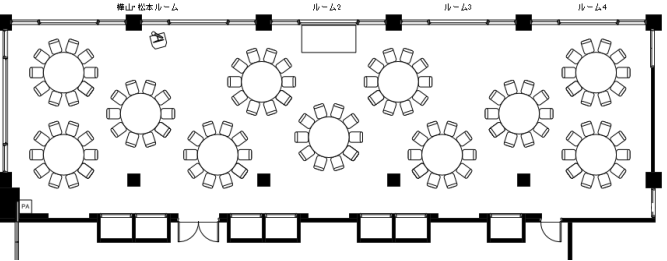

樺山-4 横スクール 123席

樺山-4 横シアター 182席

樺山-4 円卓 11卓

樺山-2 スクール36席・3-4 円卓 4卓

樺山シアター 64席・2-4 円卓 7卓

樺山-2 ロの字 36席・3-4 立食 40名

樺山-3 立食 100名・4 楕円 12席

樺山 流し 24席・2-4 コの字 20席