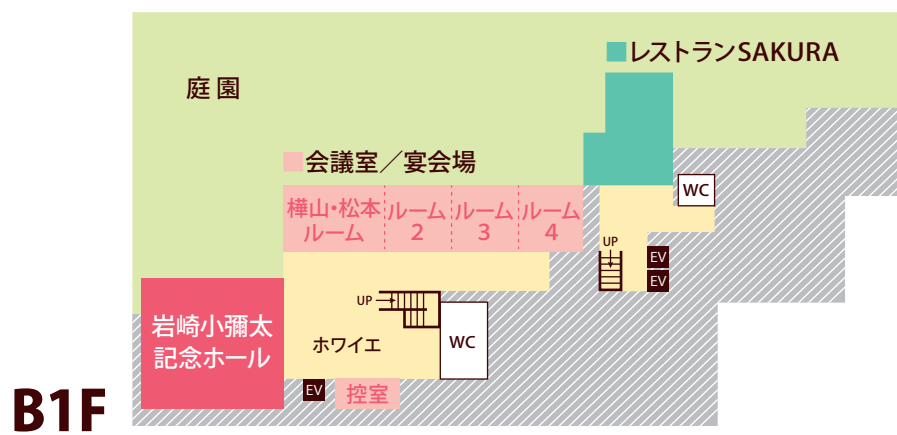

# 国際文化会館 フロアマップ

- UP 階段：上階へ
- DOWN 階段：階下へ
- EV エレベーター
- WC 化粧室