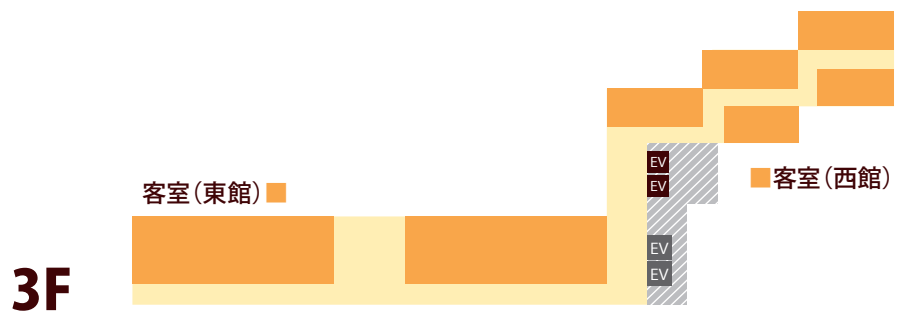

# 国際文化会館 フロアマップ

- UP 階段：上階へ
- DOWN 階段：階下へ
- EV エレベーター
- WC 化粧室