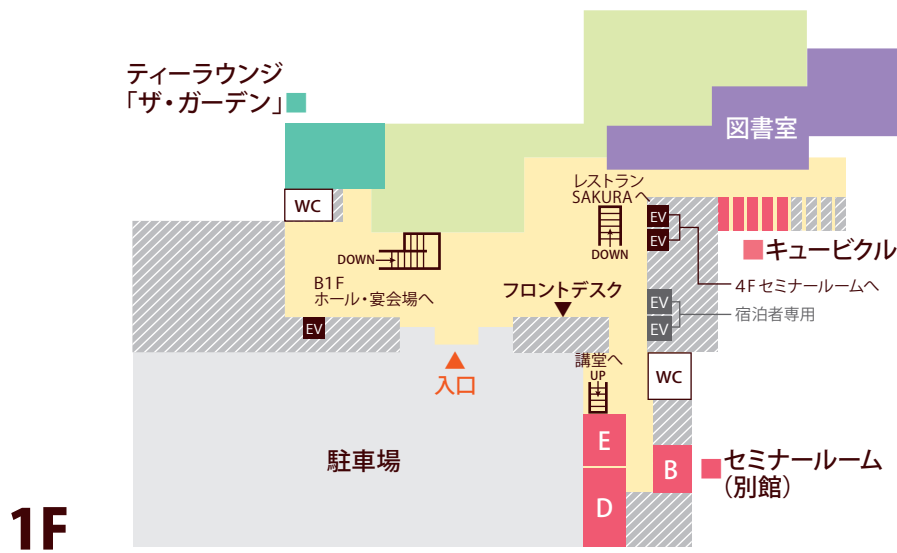

# 国際文化会館 フロアマップ

- UP 階段：上階へ
- DOWN 階段：階下へ
- EV エレベーター
- WC 化粧室