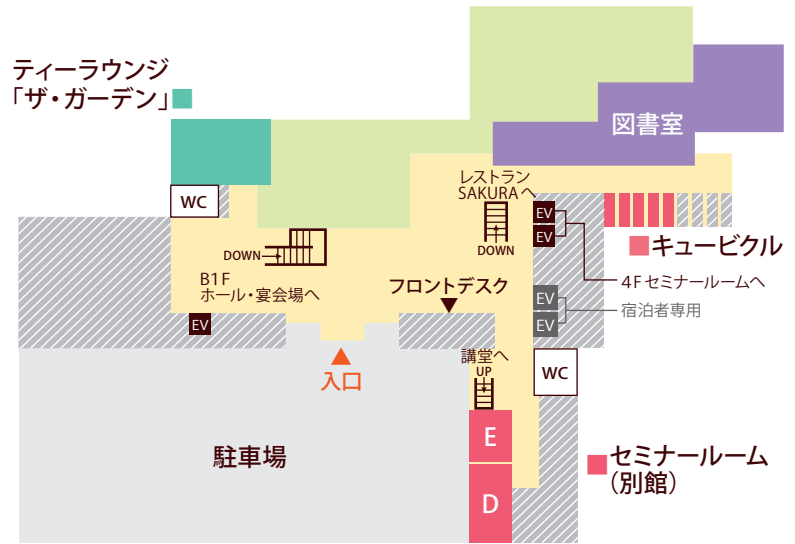

国際文化会館 フロアマップ

4F

3F

2F

1F

B1F

- UP  階段：上階へ
- DOWN  階段：階下へ
- EV  エレベーター
- WC  化粧室