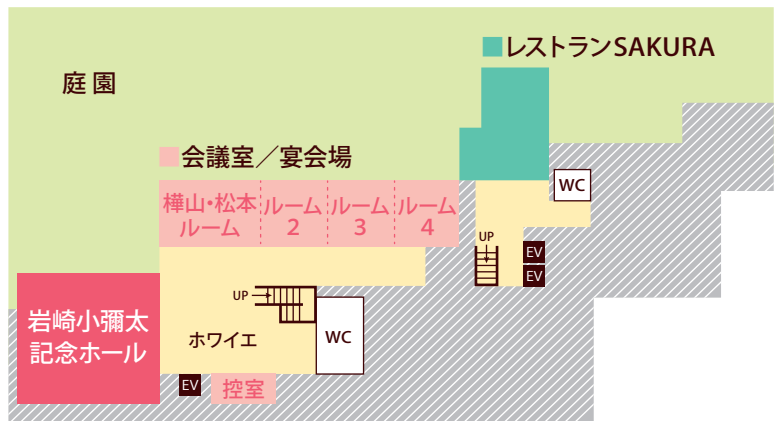

国際文化会館 フロアマップ

4F

3F

2F

1F

B1F

- UP  階段：上階へ
- DOWN  階段：階下へ
- EV  エレベーター
- WC  化粧室