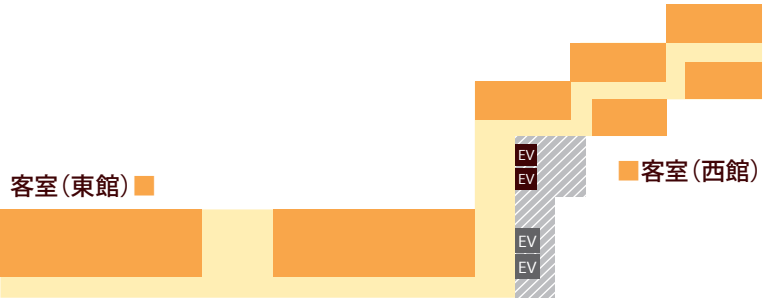

国際文化会館 フロアマップ

4F

3F

2F

1F

B1F

- UP  階段：上階へ
- DOWN  階段：階下へ
- EV  エレベーター
- WC  化粧室